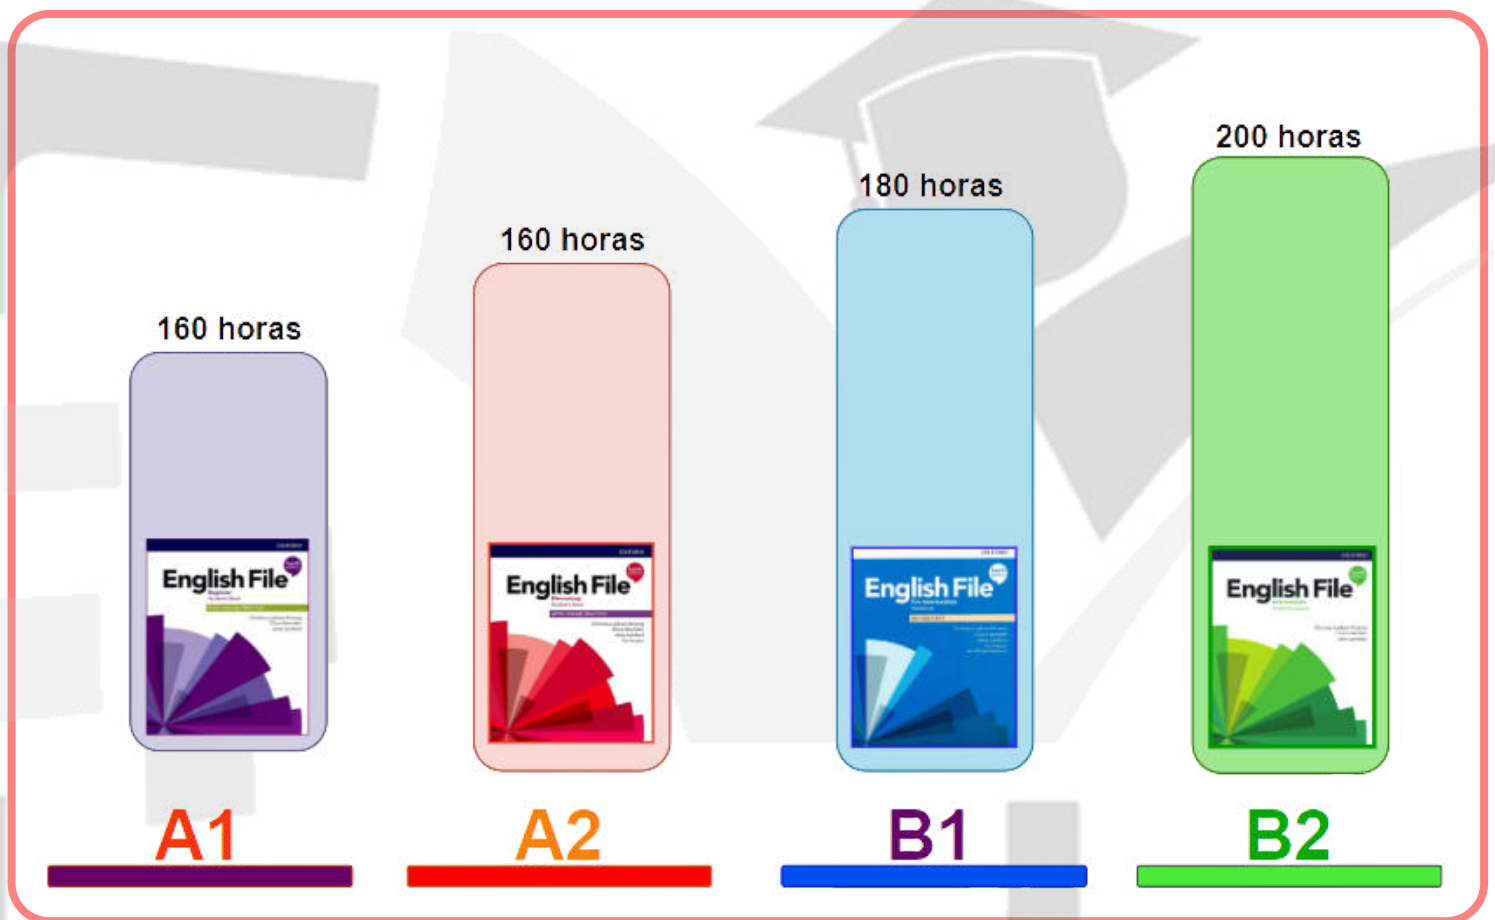

## OXFORD

**Resolución de Autorización** 3064 del 15 de agosto de 2023 Secretaría de Educación del Tolima

**Certificado Otorgado** Conocimientos Académicos Niveles A1, A2, B1 y B2.

# PLAN DE ESTUDIOS